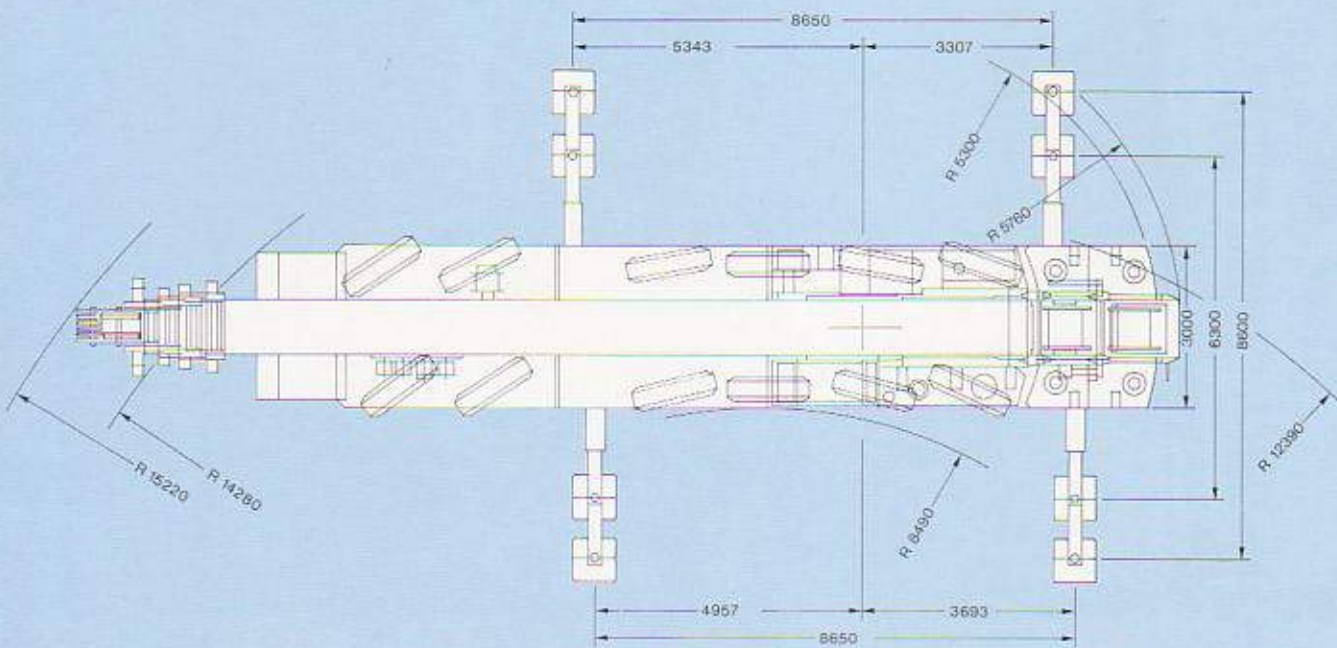

KMK 6160

Mobilkran

Abmessungen Dimensions Encombrement

Traglasten / Hubhöhen Lifting capacities / Lifting heights Forces de levage / Hauteurs de levage

* 8,65 x 6,3 m

** mit Sonderausrüstung, with special equipment, avec équipement spécial

Traglasten / Hubhöhen Lifting capacities / Lifting heights Forces de levage / Hauteurs de levage