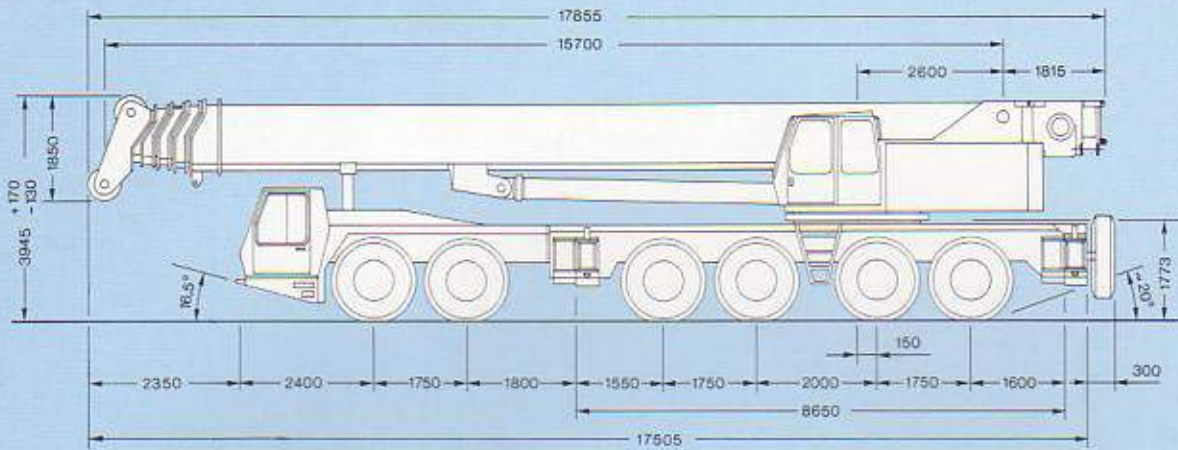

KMK 6160

Mobilkran

Abmessungen Dimensions Encombrement

Traglasten / Hubhöhen Lifting capacities / Lifting heights Forces de levage / Hauteurs de levage

* 8,65 x 6,3 m

** mit Sonderausrüstung, with special equipment, avec équipement spécial

Traglasten / Hubhöhen Lifting capacities / Lifting heights Forces de levage / Hauteurs de levage