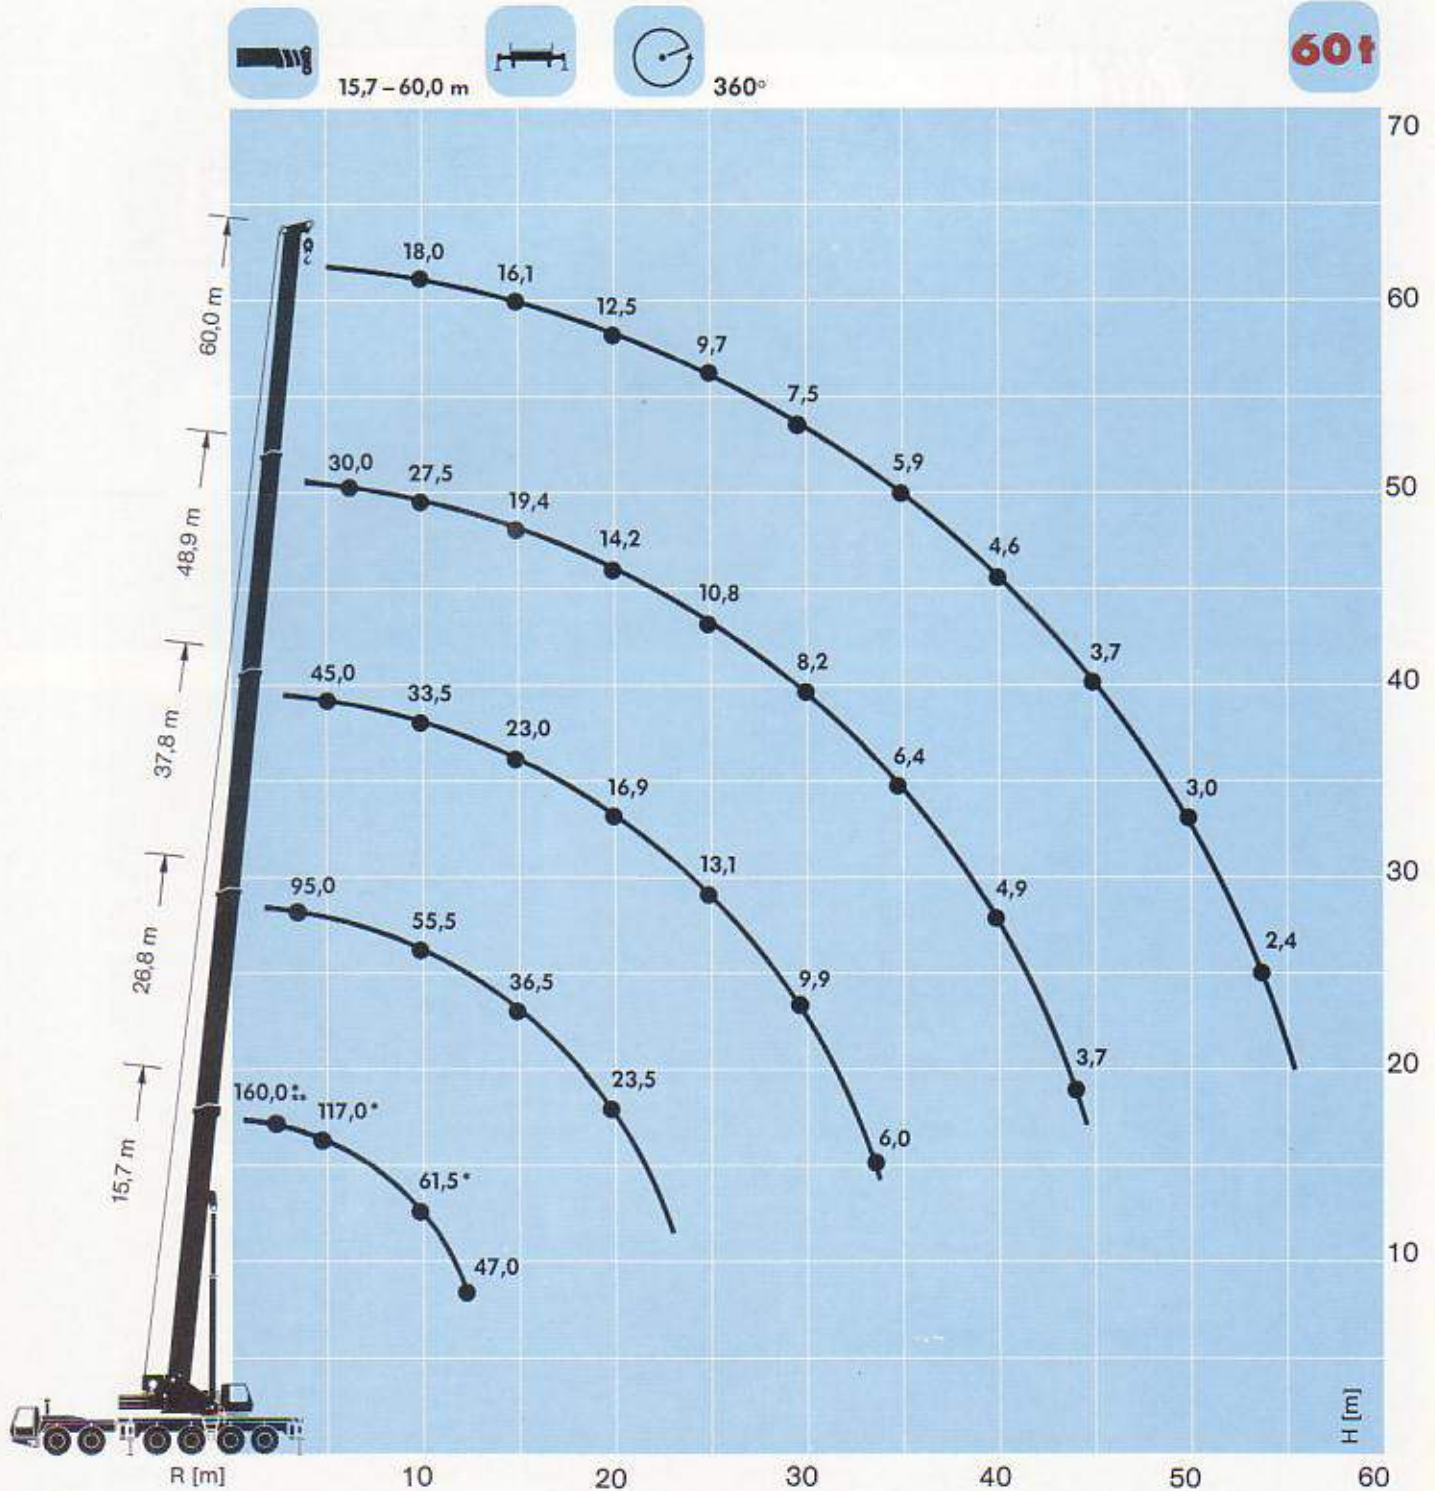

KMK 6160

Mobilkran

Abmessungen Dimensions Encombrement

Traglasten / Hubhöhen Lifting capacities / Lifting heights Forces de levage / Hauteurs de levage

* 8,65 x 6,3 m

** mit Sonderausrüstung, with special equipment, avec équipement spécial

Traglasten / Hubhöhen Lifting capacities / Lifting heights Forces de levage / Hauteurs de levage